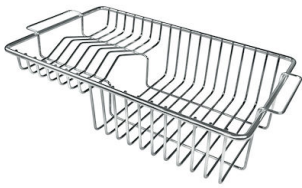

ACCESORIOS OPCIONALES

Cesta blanca
8612 100

Cesta blanca de acero inoxidable
8612 000

Cesta portaplatos inox
8100 303
* sólo en combinación con el accesorio
8644 101

Cesta portaplatos inox
8100 201

Cubeta blanca
8153 100

Rejilla portaplatos inox
8100 154

Tabla de corte de cristal
8631 300

Tabla de corte de HPDE
8657 001

Tabla de corte Twin in HDPE
8644 101

Bandeja perforada inox
8151 000
* sólo en combinación con el accesorio
8644 101