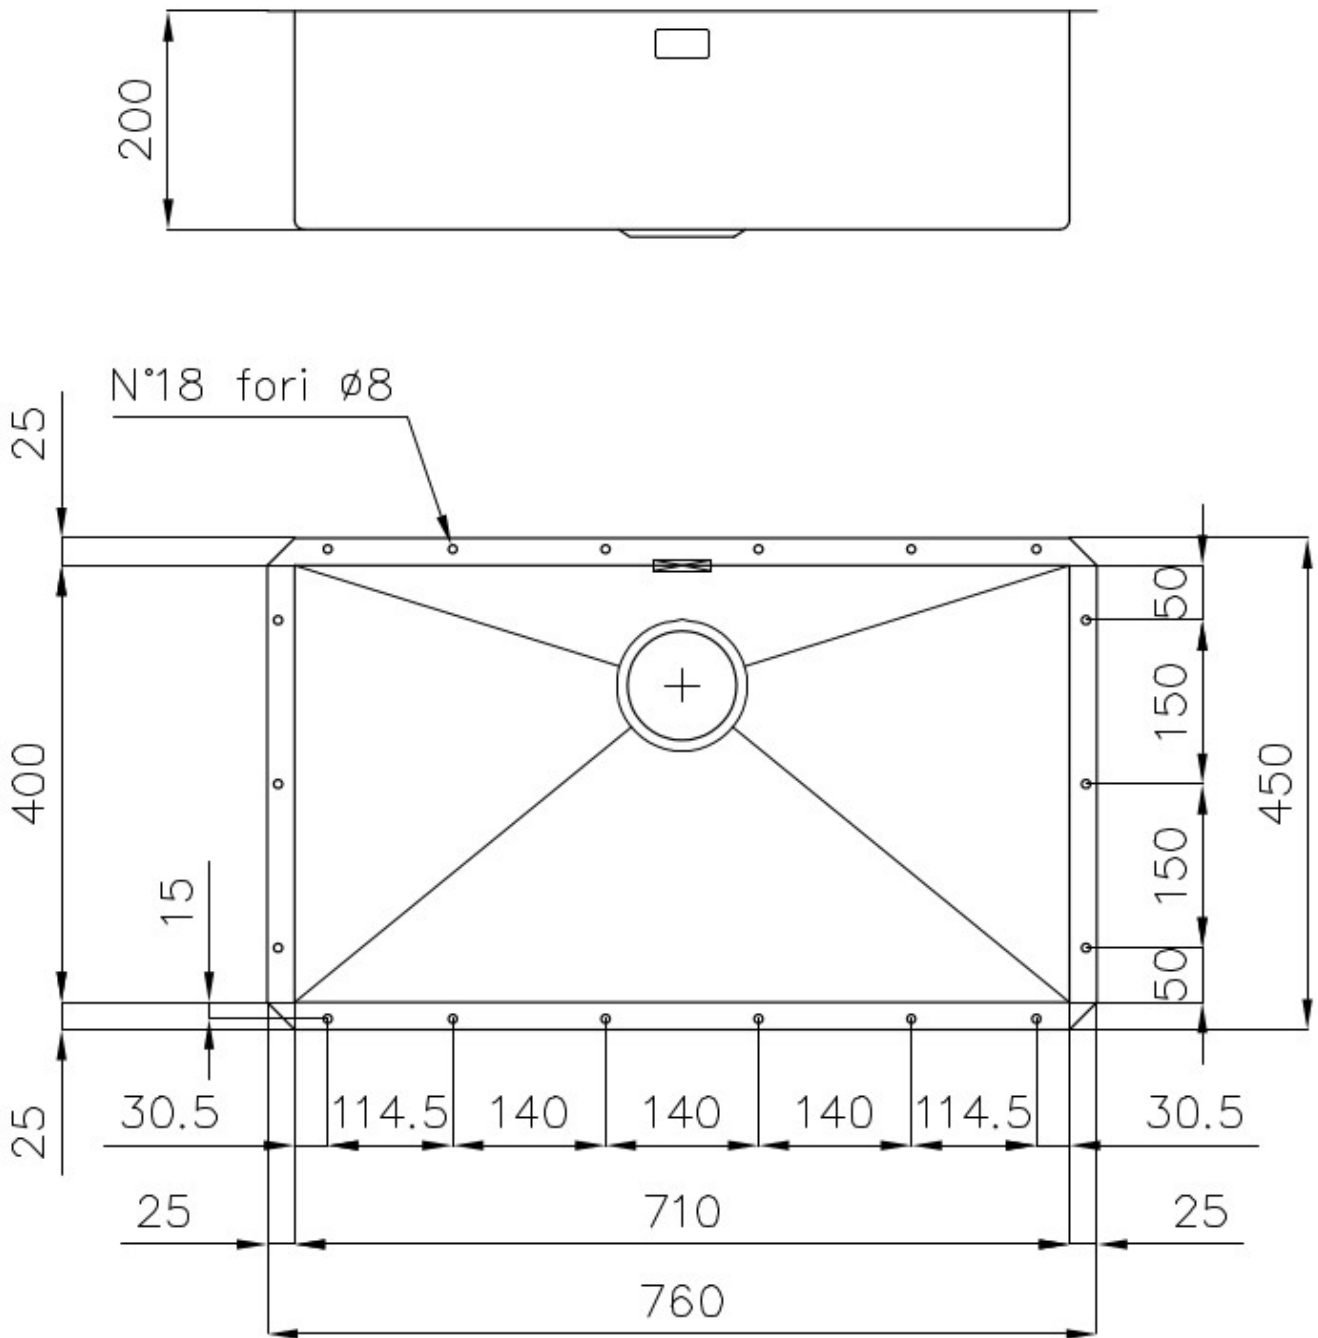

Fregadero Quadra

fregaderos

Código: 1217 850

CARACTERÍSTICAS

CUBETA PROFUNDA

Fregaderos que alcanzan una profundidad importante, más de 20 cm, gracias a la tecnología de producción avanzada, que ofrecen gran capacidad y practicidad en todas las operaciones de lavado.

CUBETA QUADRA - RADIO 0/9

Las cubetas cuadradas de Foster tienen los bordes verticales perfectamente cuadrados, mientras que los del fondo de la cubeta tienen un pequeño radio de 9 mm que facilita las operaciones de limpieza.

DETALLES

Acabado Foster cepillado

Borde Instalación Bajo la encimera

Material Acero inoxidable AISI 304

Texture Cepillado en la línea

Base 80 cm

Dimensiones 760x450 mm

Dotaciones estándar Soportes de fijación, junta, desagüe, rebosadero y sifón, Caja de embalaje

Orificios Monomando Ningún orificio de serie

Hueco de encastre 710x400 mm

Escurreidor No

Anchura 76 cm

Medida de la cubeta 710 x 400 mm

Número de cubetas 1 cubeta

Desagüe Desagüe 3.5 "

DIBUJOS TÉCNICOS