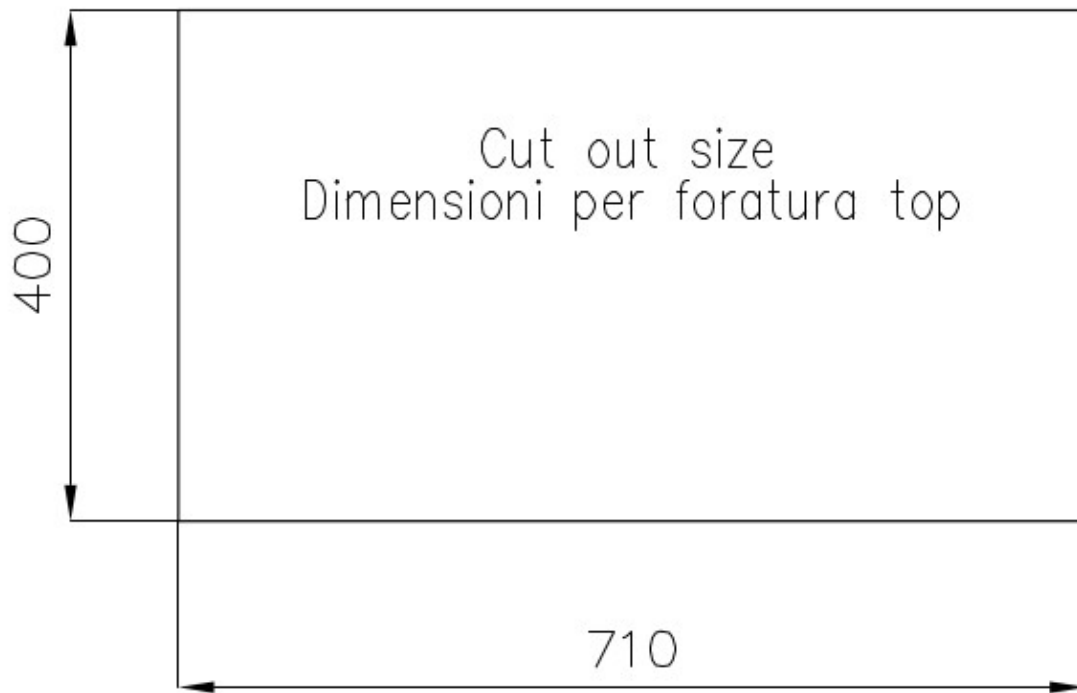

DETALLES

Acabado Foster cepillado

Borde Instalación Bajo la encimera

Material Acero inoxidable AISI 304

Texture Cepillado en la línea

Base 80 cm

Dimensiones 760x450 mm

Dotaciones estándar Soportes de fijación, junta, desagüe, rebosadero y sifón, Caja de embalaje

Orificios Monomando Ningún orificio de serie

Hueco de encastre 710x400 mm

Escurreidor No

Anchura 76 cm

Medida de la cubeta 710 x 400 mm

Número de cubetas 1 cubeta

Desagüe Desagüe 3.5 "

DIBUJOS TÉCNICOS