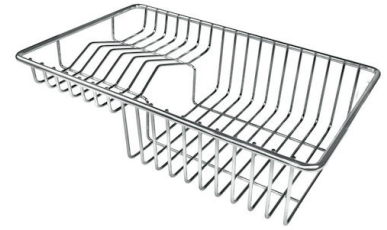

CUBETA QUADRA - RADIO 0/9

Las cubetas cuadradas de Foster tienen los bordes verticales perfectamente cuadrados, mientras que los del fondo de la cubeta tienen un pequeño radio de 9 mm que facilita las operaciones de limpieza.

DESAGÜE 3,5" BASKET

Desagüe grande de 3,5" equipado con el práctico tapón cestillo que impide el flujo de las partes sólidas en la alcantarilla.

FONDO DIAMANTADO

El desagüe en el fondo de la cubeta es una característica importante, siempre cuidada en las soluciones de Foster. En los modelos cuadrados de fondo plano el desagüe está garantizado por el elegante diamantado que facilita el flujo del agua.

Orificios Monomando Ningún orificio de serie

Hueco de encastre 710x400 mm

Escurreidor No

Anchura 76 cm

Medida de la cubeta 710 x 400 mm

Número de cubetas 1 cubeta

Desagüe Desagüe 3.5 "

DIBUJOS TÉCNICOS

ACCESORIOS OPCIONALES

Cesta blanca
8612 100

Cesta blanca de acero inoxidable
8612 000

Cesta portaplatos inox
8100 303
* sólo en combinación con el accesorio
8644 101

Cesta portaplatos inox
8100 201

Cubeta blanca
8153 100